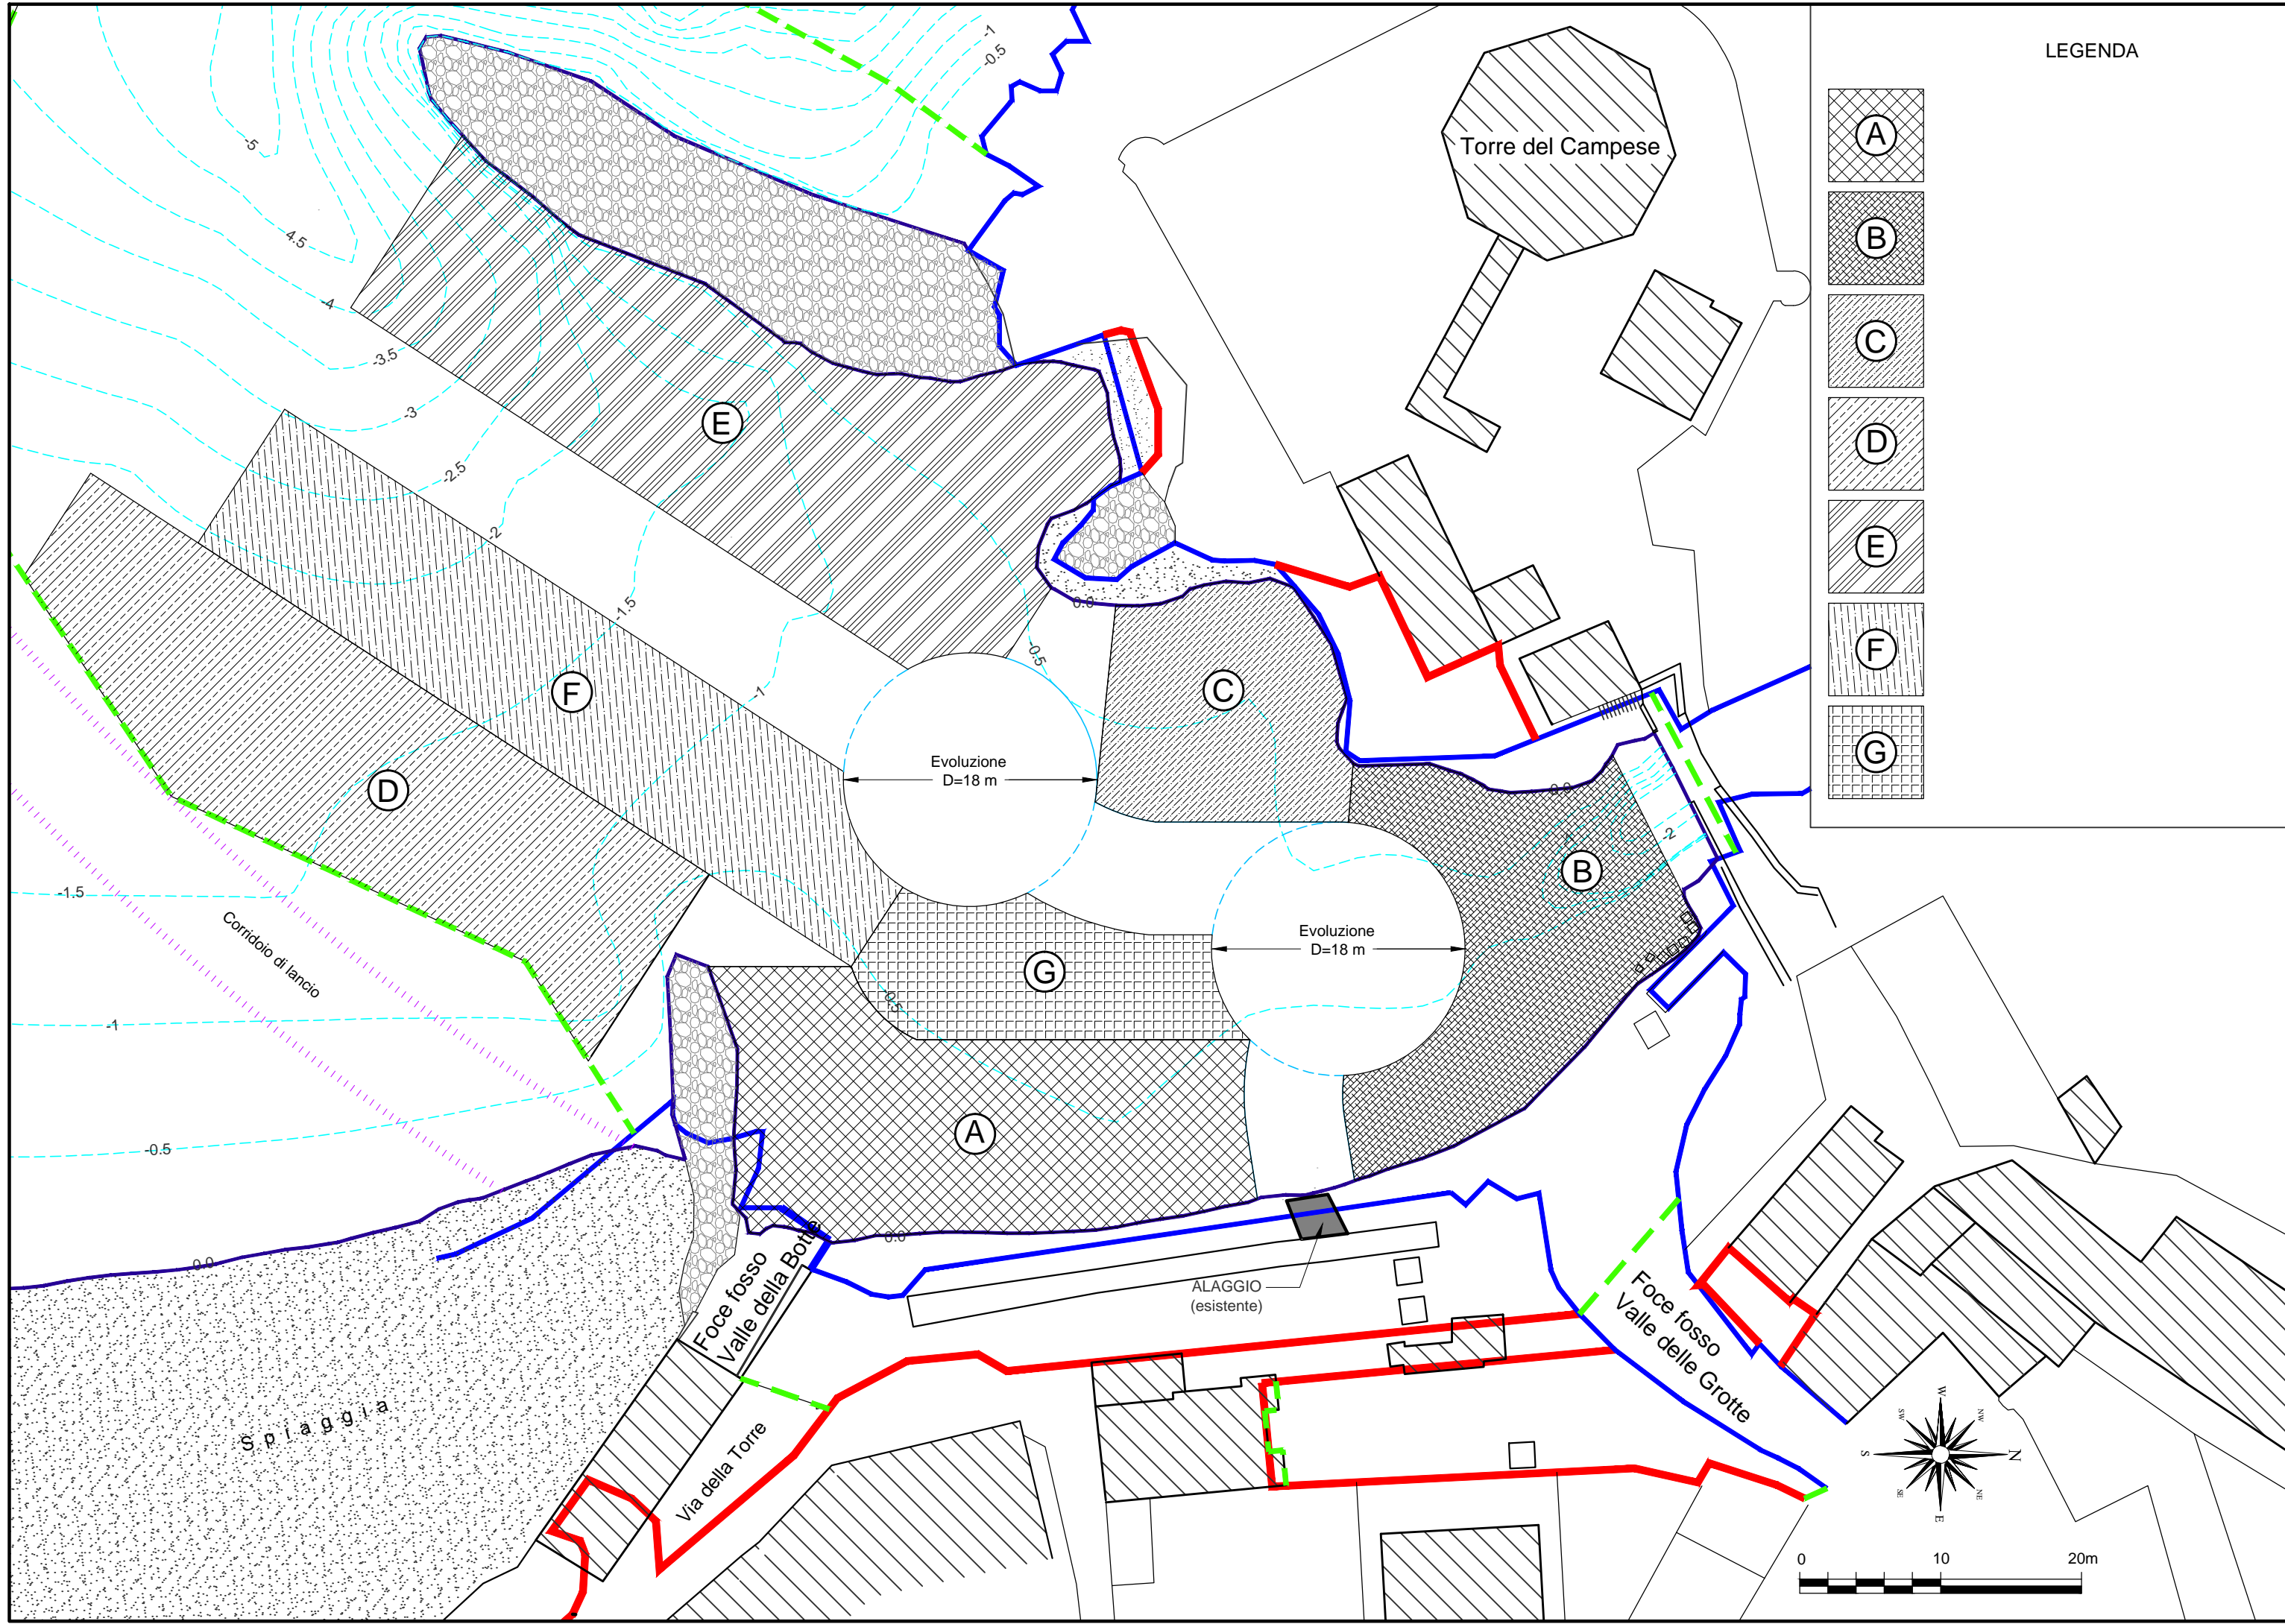

LEGENDA

- A
- B
- C
- D
- E
- F
- G

Torre del Campese

Spiaaggia

Via della Torre  
Foce fosso  
Valle della Botte

ALAGGIO  
(esistente)

Foce fosso  
Valle delle Grotte

Evoluzione  
D=18 m

Evoluzione  
D=18 m

Corridoio di lancio